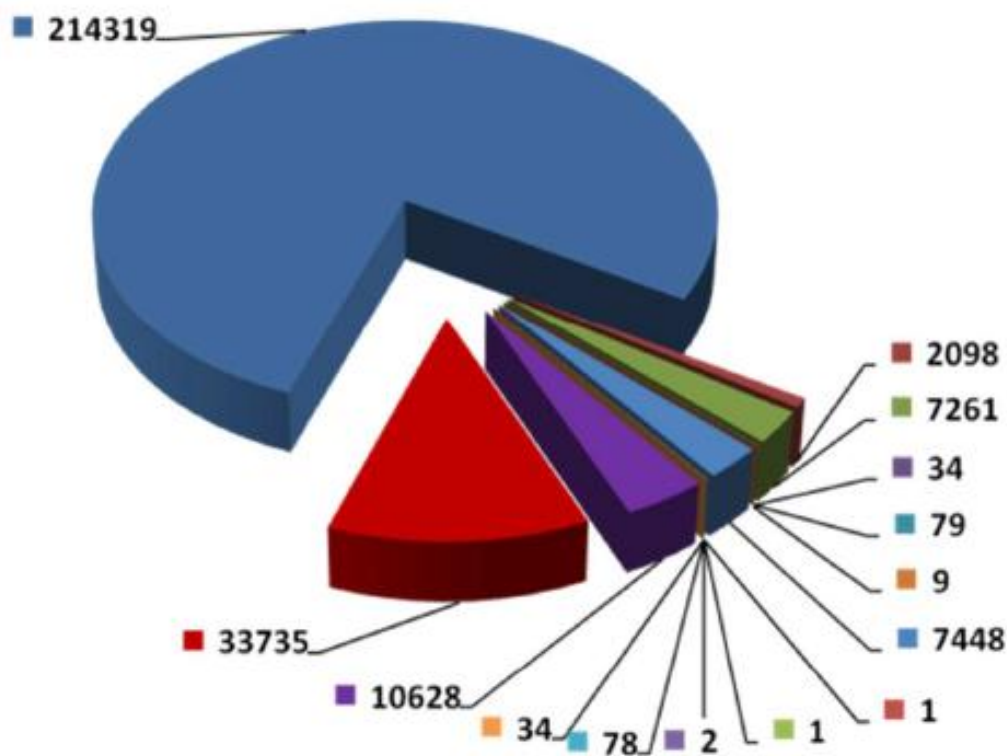

Výsledky

- Zozbierané metadáta
  - Harvestovacie úlohy typu *ogccsw*

Dataset	Series	Service	Feature catalogue
Attribute	AttributeType	NonGeographicDataset	Feature
PropertyType	FieldSession	Software	Model
Tile	Others