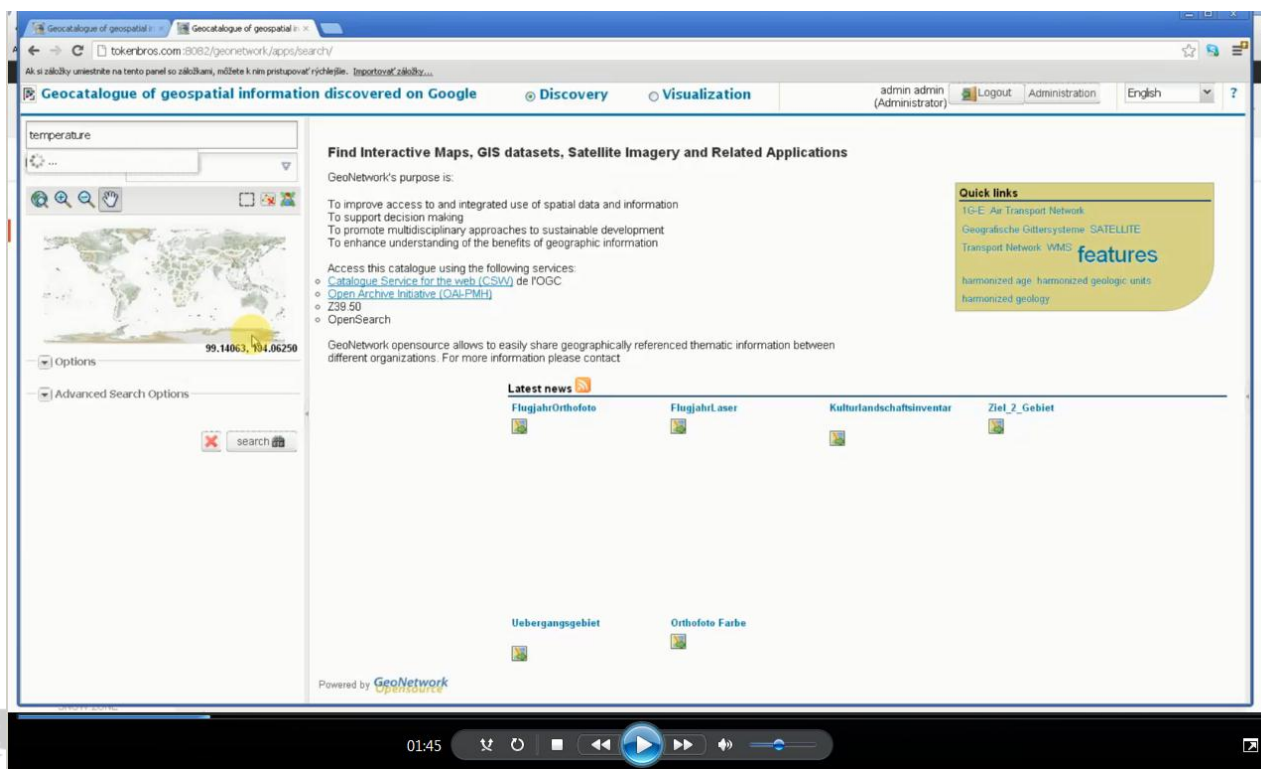

Geokatalóg

- DEMO ukážka

Čo bolo cieľom

Návrh a imple

Výsledky

Geokatalóg z

Future work