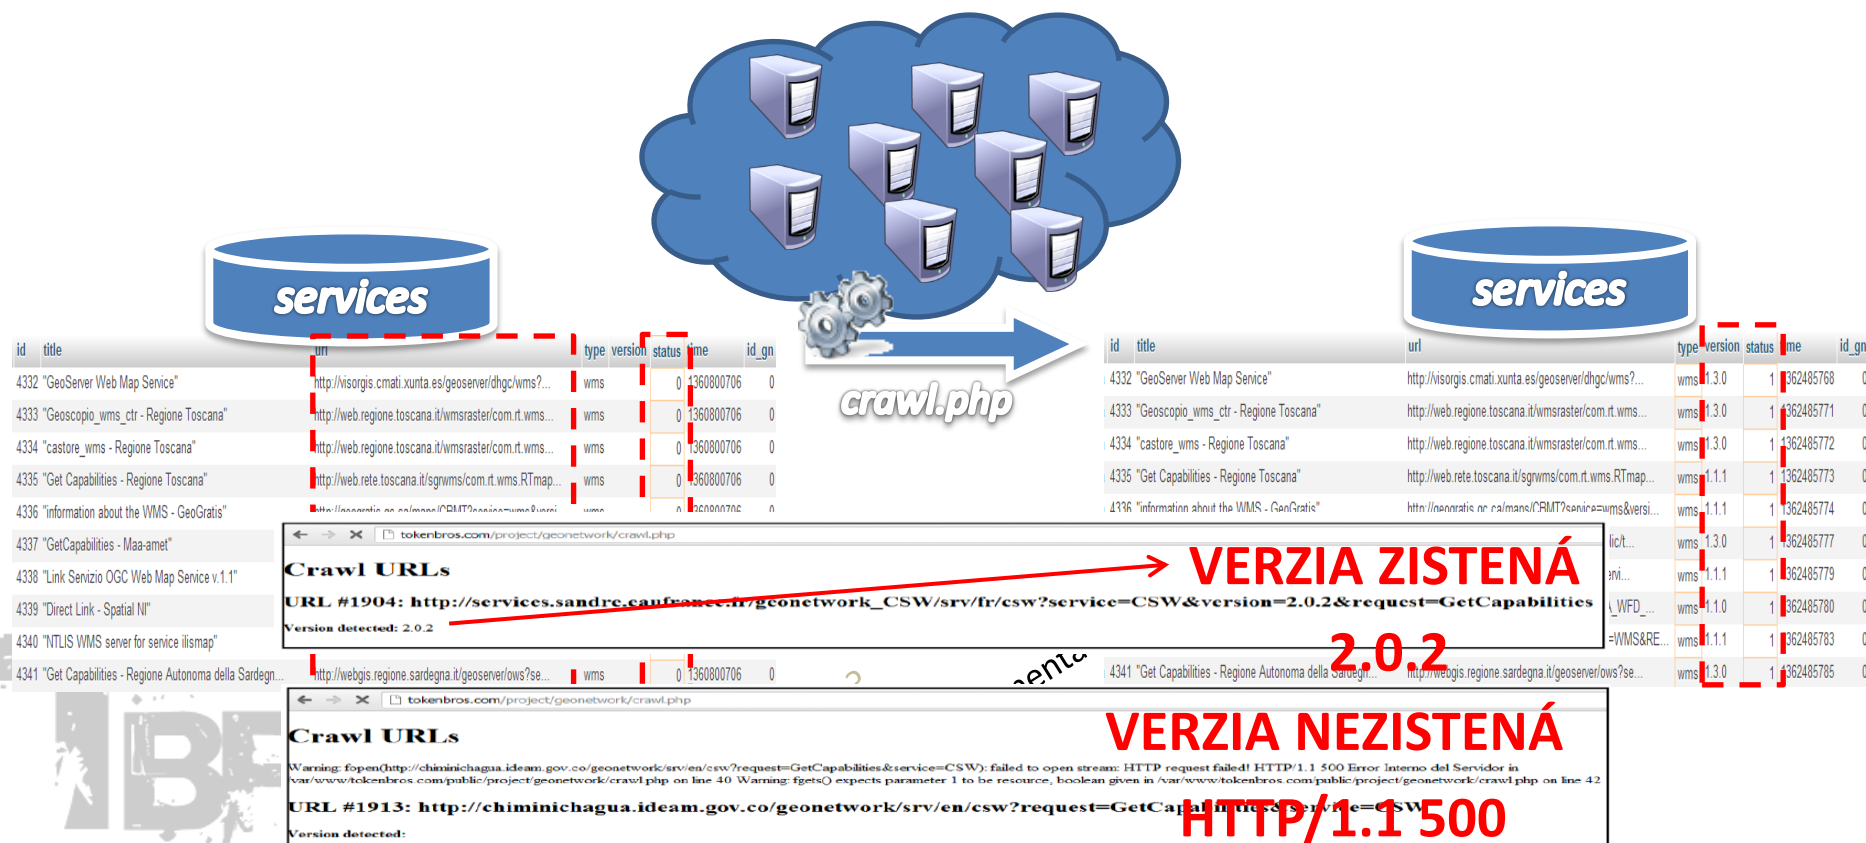

Čo bolo cieľom?

Návrh a implementácia

Výsledky

Geokatalóg zdrojov GI

Future work

Cieľ výskumu

Analyzovať dostupnosť zdrojov geopriestorových informácií (GI) publikovaných pomocou OGC webových (WMS, WFS, WCS, SOS, WPS, CSW a WMTS) služieb v prostredí mainstream webu reprezentovaného internetovým vyhľadávačom Google a implementovať SDI katalóg pre tieto zdroje.

Čo bolo cieľom

Návrh a implementácia

Výsledky

Geokatalóg

Future web

Implementácia – krok č. 3

- PHP skript *crawl.php*
 - overovať funkčnosť a zistiť verziu OGC služby
 - Uložiť stav a verziu do databázy

Implementácia – krok č. 4