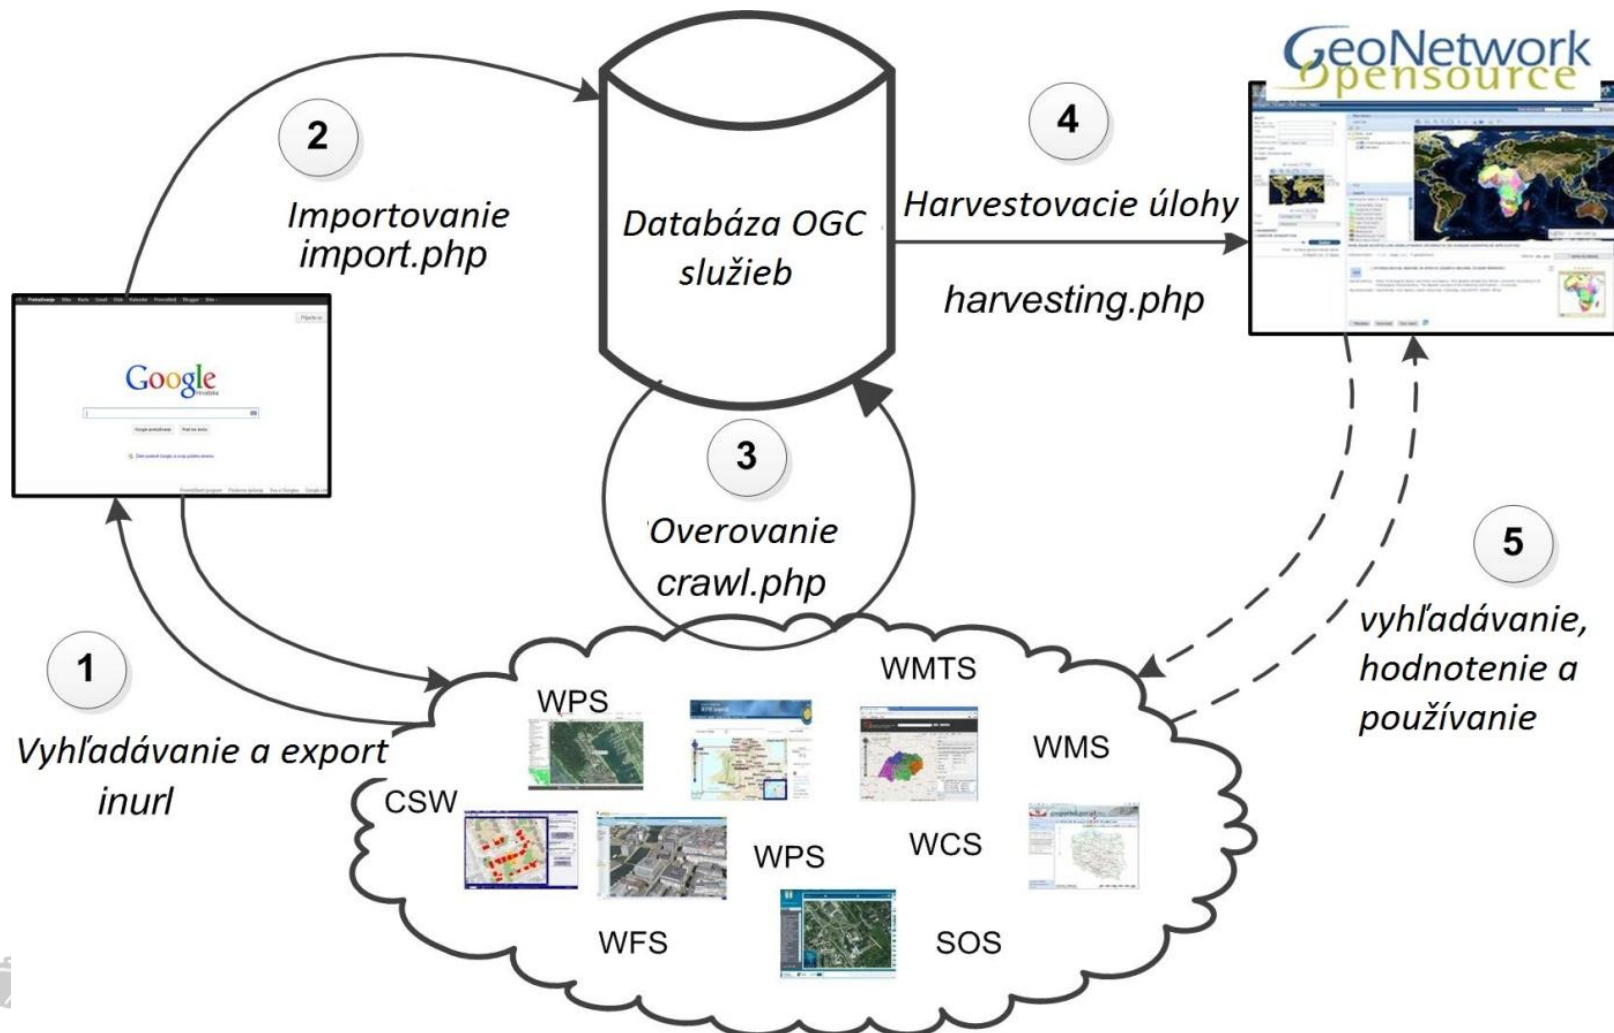

Čo bolo cieľom?

Návrh a implementácia

Výsledky

Geokatalóg zdrojov GI

Future work

Cieľ výskumu

Analyzovať dostupnosť zdrojov geopriestorových informácií (GI) publikovaných pomocou OGC webových (WMS, WFS, WCS, SOS, WPS, CSW a WMTS) služieb v prostredí mainstream webu reprezentovaného internetovým vyhľadávačom Google a implementovať SDI katalóg pre tieto zdroje.

Čo bolo cieľom?

Návrh a implementácia

Výsledky

Geokatalóg zdrojov GI

Future work

Implementácia - prehľad

Čo bolo cieľom

Návrh a implementácia

Výsledky

Geokatalóg

Future work

Implementácia – krok č.1

- Vyhľadávanie v google.com

inurl:service=WMS inurl:request=GetCapabilities

inurl:service=WMS inurl:request=GetCapabilities

- Export výsledkov do csv

- Rozšírenie funkcionality „geocrawlera“
 - Permanentné vyhľadávanie zdrojov GI
 - vyhľadávanie vo viacerých zdrojoch v rámci mainstream Webu (iné vyhľadávače, sociálne siete, atď.)
 - Vyhľadávanie URL na iné GET operácie (GetMap, GetObservations, atď.)
 - Vyhľadávanie zdrojov GI dostupných cez iné rozhrania a technológie
 - kvalitatívny monitoring nájdených služieb
- Hĺbková analýza mainstream vs. SDI z pohľadu dostupnosti zdrojov GI